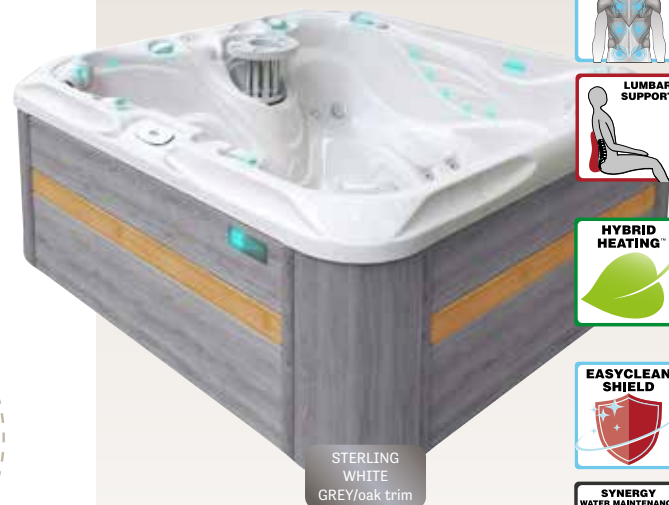

*Opzionale

STERLING WHITE
GREY/oak trim