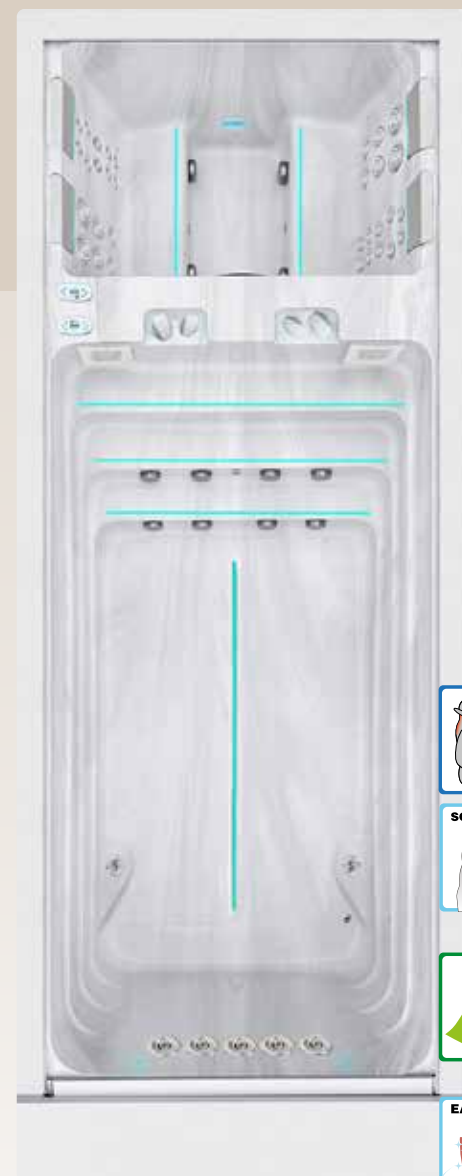

Sport Collection BALANCE SWIMSPA

La Swim Spa Balance è stata creata grazie alla collaborazione tra il team di progettazione di Passion Spas e rinomati designer specializzati in composizioni moderne. Linee e angoli retti, insieme all'illuminazione a LED, enfatizzano l'immagine cubica. Allo stesso tempo, è stato pensato anche al comfort: il compartimento spa è infatti provvisto di supporto lombare. Anche se non è visibile, la vasca ha un supporto extra nella zona lombare della schiena, in modo che possiate sedervi rilassati e sentirvi ringiovaniti dopo la terapia. Il compartimento di nuoto è invece provvisto di River Swim System, che fornisce un flusso d'acqua ampiamente uniforme, ideale per il nuoto vigoroso. Se si riduce la forza su questo sistema di nuoto, i due getti Current-Lift si attivano automaticamente, bilanciando la posizione di nuoto in modo da poter nuotare comodamente. Una gioia per gli occhi, questa Balance Swim Spa offre prestazioni che voi e la vostra famiglia apprezzerete per gli anni a venire.

1. Dimensioni: 600 x 228 x 138 cm
   - Numeri di Posti sdraiati: 4
   - Getti di massaggio totale: 34
   - Starbrite sistema di luci al LED interni
   - Wi-Fi Ready
   - River Swim System
   - Current-Lift Technology
   - AutoLock™ Cover
   - Hybrid Heating™
   - Easyclean Shield
   - Synergy Water Maintenance System
2. Pompa di filtraggio a basso consumo
   - Capacità: 11500 L
   - Peso asciutto: 1400 KG
3. *Specifiche tecniche pag. 59*

*Opzionale