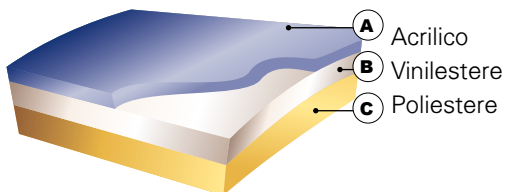

## PASSION SPAS PRECISION ENGINEERING

**Design, progettazione e struttura fanno di Passion Spas il meglio come integrità' strutturale.**

Passion Spas sono disegnate per dare il massimo e sono con l'obiettivo della durabilità. Componenti di qualità e fabbricazione precisa si combinano per creare una delle più ricche e innovative spa in circolazione. La nostra scocca acrilica è rinforzata con laminati di resina vinil-estere che sono applicati a mano. La scocca è supportata da una struttura durevole sintetica che farà in modo che voi possiate usufruire della vostra spa per anni a venire. L'intera base delle spa è circoscritto dal nostro sostegno con il pavimento sintetico Everlast, che fornisce un supporto integrale ai sedili e integrità' strutturale. Passion consegna spa di design superiore, componenti di qualità, e sapienza artigianale in una spa che garantirà a voi e la vostra famiglia anni di godimento.