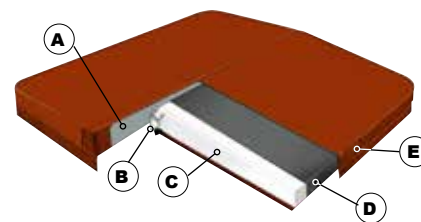

Passion Heavy Duty Cover

Progettato per mantenere prestazioni di isolamento superiori e garantire una lunga durata.