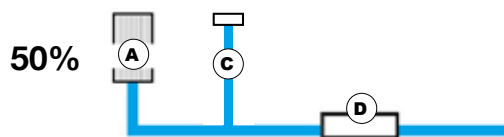

Confronto

Filtrazione spa normale

- Ⓐ Filtro
- Ⓑ Valvola (si apre solo per sicurezza)
- Ⓒ Aspirazione
- Ⓓ Pompa di filtrazione normale
- Ⓔ Pompa di filtrazione dedicata Passion

Filtrazione Perfect Water di Passion Spas