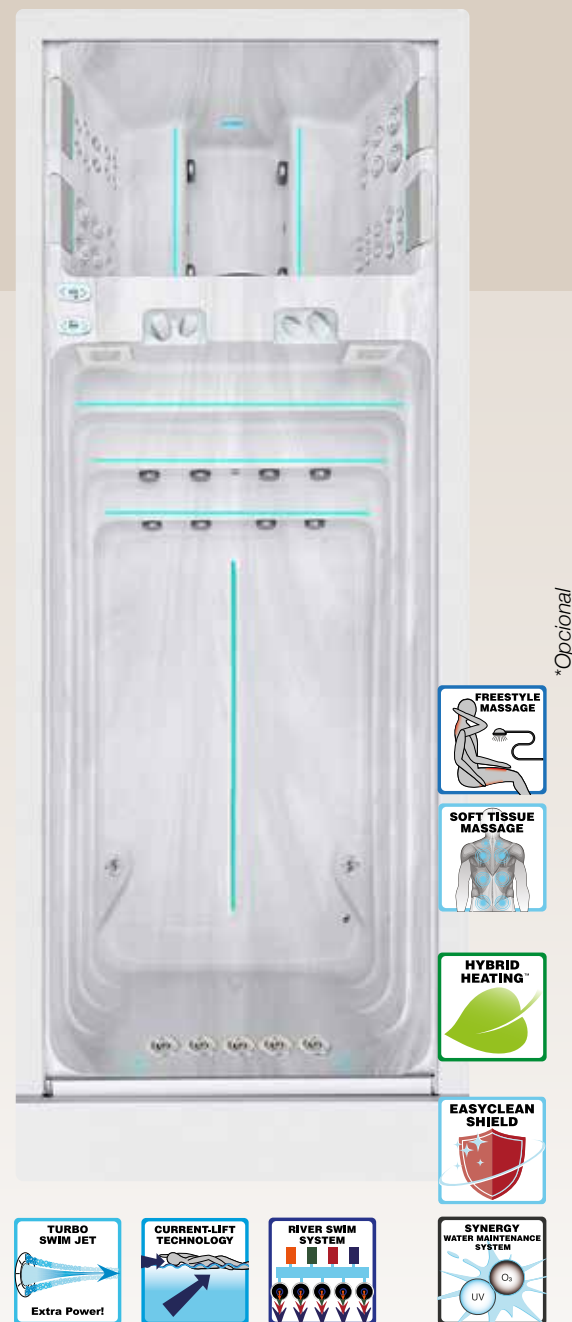

- Balance Swimspa
- Dimensiones: 600 x 228 x 138 cm
- Número de asientos: 4
- Total de chorros de masaje: 34
- Sistema de luces Led en interior Starbrite
- Wi-Fi Ready
- River Swim System
- Current-Lift Technology
- AutoLock(tm) Cover
- Hybrid Heating™
- Easyclean Shield

1. Synergy Water Maintenance System
   - Bomba de filtración eficiente de la energía
   - Capacidad: 11500 L
   - Peso en vacío: 1400 KG
2. *Especificaciones completas en la página 59*