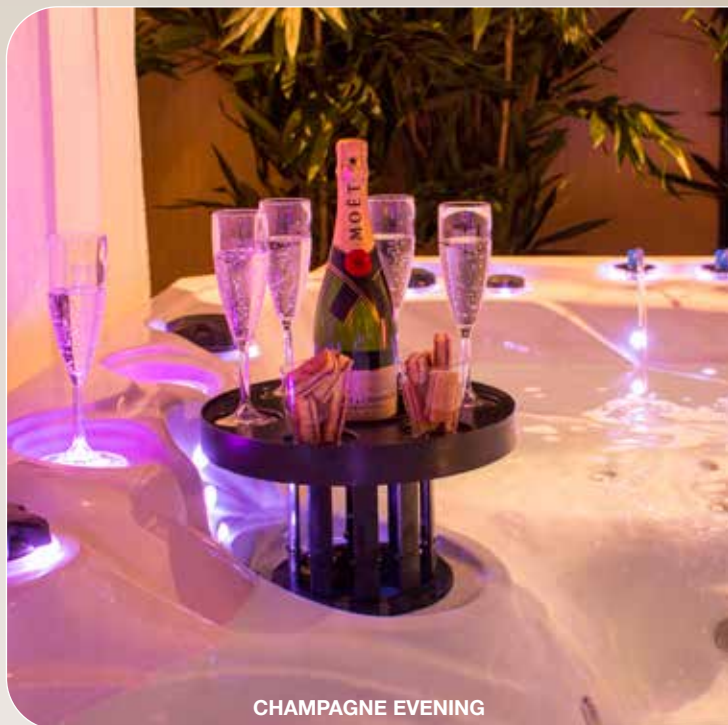

SKIMMER BAR

CHAMPAGNE EVENING