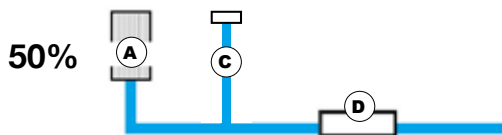

Comparación

Filtración en spas normales

- (A) Filtro
- (B) Válvula (solo se abre por seguridad)
- (C) Succión
- (D) Bomba de filtración normal
- (E) Bomba de filtración dedicada Passion

Filtración Perfect Water de Passion Spas