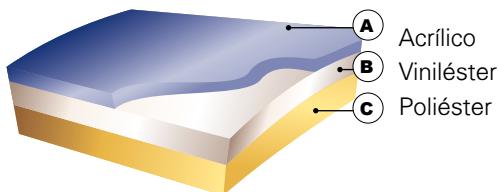

Estructura de soporte sintético duradera