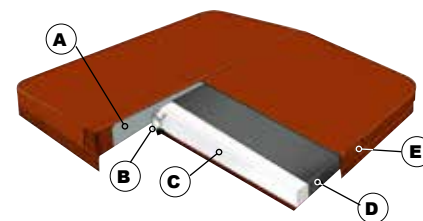

Passion Heavy Duty Cover

Entwickelt, um eine überlegene Isolationsleistung zu gewährleisten und lang anhaltende Haltbarkeit zu sichern.