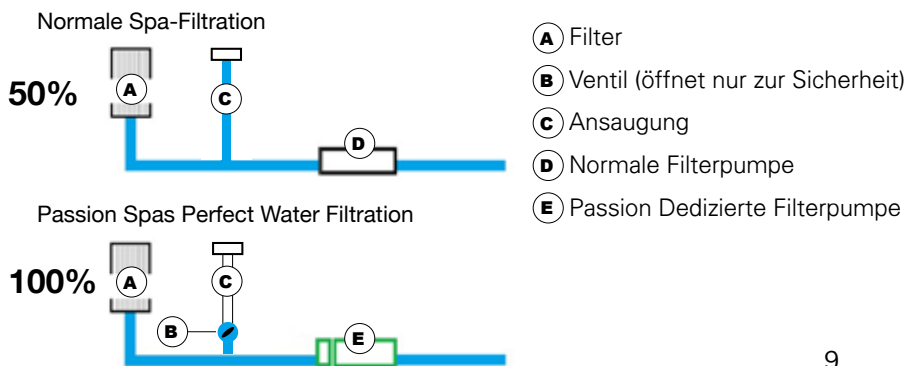

PASSION SPAS PERFECT WATER

Unglaublich klares Wasser aufgrund unseres Synergy Water Maintenance System

Passion Spas sind mit einem facettenreichen Wasseraufbereitungssystem ausgestattet, das dazu beiträgt, dass Ihr Wasser kristallklar bleibt und den Bedarf an zusätzlicher Wasserdeshinfektion und Wartung verringert. Der einzige Zweck unserer speziellen Filterpumpe ist es, Wasser durch den Filter zu leiten, so dass das Wasser Ihres Whirlpools ständig gefiltert wird, unabhängig davon, ob die Massagepumpen in Betrieb sind. Das Wasser wird mithilfe unseres hocheffektiven Ozonsystems desinfiziert und, in unserer Signature und Exclusive Kollektion, auch noch mit unserem UV-Desinfektionssystem gereinigt. Durch Kombination von 100% Filtration, Ozondesinfektion und UV-Reinigung entsteht unser Synergy Water Maintenance System, das ultimativ sauberes Wasser liefert. Zusätzlich zum Synergy Maintenance System und dem EasyClean Shield verwendet Passion Spas eine 100%ige Filtration. Das bedeutet, dass das Wasser in kurzer Zeit besonders sauber wird. Der Vorteil ist nicht nur eine Kostenersparnis, sondern vor allem kristallklares Wasser.

Vergleich