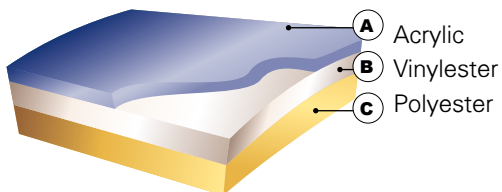

Dauerhafte synthetische Stützstruktur